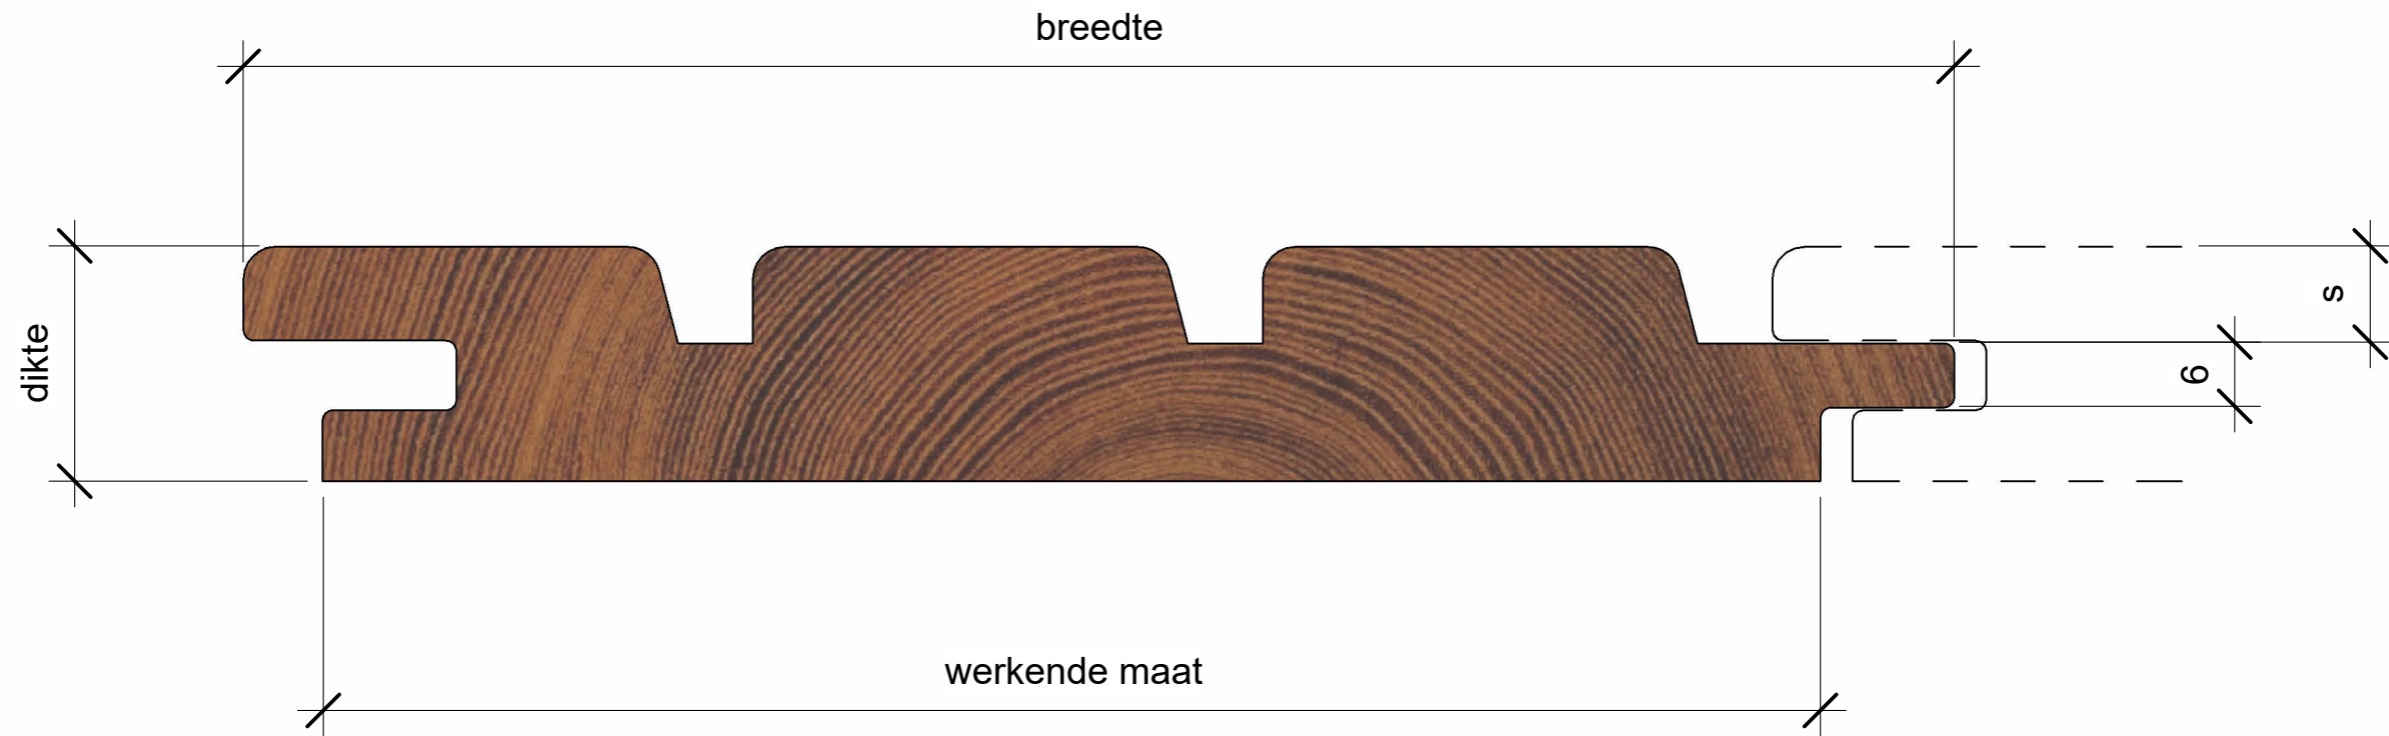

A

B

Maatvoering

dikte	18/25 mm
breedte	90/115/140/160 mm
werkende maat	75/95\120\140 mm
schijnsponnign (s)	voor dikte 18 mm = 6 mm
	voor dikte 25 mm = 9 mm

C

Houtsoort

- Vuren (thermisch gemodificeerd) *
- Grenen (thermisch gemodificeerd) *
- Fraké (thermisch gemodificeerd) *
- Ayous (thermisch gemodificeerd) *

Mansonia

Oregon Pine

Meranti

Opties

D

- maatwerk
- andere houtsoorten op aanvraag
- brandklasse B (Burnblock®)
- divese (kleur) afwerking
- * niet thermisch gemodificeerd optioneel

Tekening naam:

Rhombus blind vernagelbaar

Datum:

28/06/2024 15:30:16

Status:

Wijzigingen: No

Schaal: 1 : 1

Formaat: A4

Blad nr: 0003